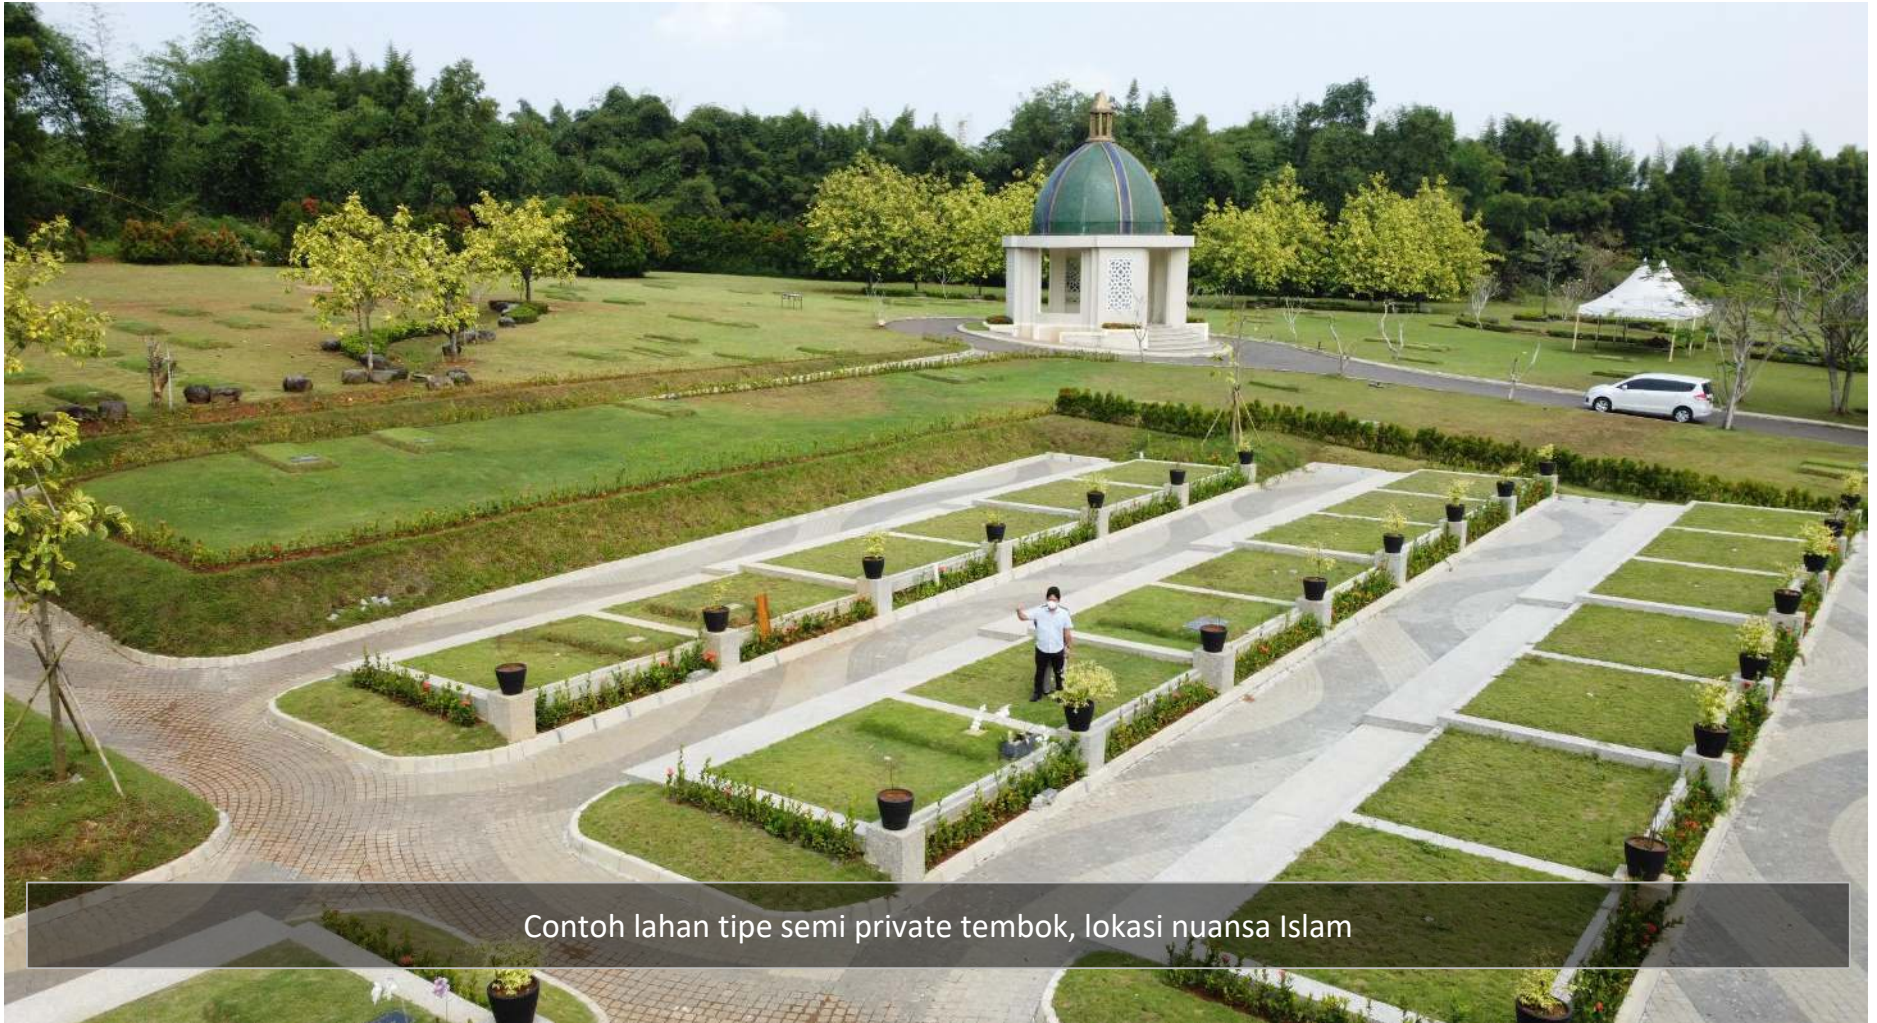

TIPE SEMI PRIVATE - UPDATE 01 APRIL 2022
<https://jualsandiego.com>

| NUANSA | | MANSION | HARGA PER UNIT | | | | KAPASITAS |
|-----------|-----------------------------|----------------|---------------------|----------------|---------------|---------|-----------|
| | | | CICIL 12X / AT NEED | CASH PRE NEED | BOOKING FEE | LUAS | |
| UNIVERSAL | Kristen Katolik Budha | Sunshine | Rp 511.500.000 | Rp 460.350.000 | Rp 15.000.000 | 14,9 m2 | 2 orang |
| | | Sunshine | Rp 525.250.000 | Rp 472.725.000 | Rp 15.000.000 | 15,3 m2 | 2 orang |
| | | Sunshine | Rp 569.800.000 | Rp 512.820.000 | Rp 15.000.000 | 16,6 m2 | 2 orang |
| | | Sunshine | Rp 580.250.000 | Rp 522.225.000 | Rp 15.000.000 | 16,9 m2 | 2 orang |
| | | Sunshine | Rp 586.850.000 | Rp 528.165.000 | Rp 15.000.000 | 17,1 m2 | 2 orang |
| | | Skylawn Hills | Rp 511.500.000 | Rp 460.350.000 | Rp 15.000.000 | 14,9 m2 | 2 orang |
| CHINESE | Kristen Katolik Budha | Cherry Blossom | Rp 615.450.000 | Rp 553.905.000 | Rp 15.000.000 | 13,5 m2 | 2 orang |
| | | Cherry Blossom | Rp 701.800.000 | Rp 631.620.000 | Rp 15.000.000 | 15,4 m2 | 2 orang |
| | | Cherry Blossom | Rp 788.150.000 | Rp 709.335.000 | Rp 15.000.000 | 13,5 m2 | 2 orang |
| | | | | | | | |
| | | | | | | | |
| | | | | | | | |
| ISLAM | Islam | Wisdom | Rp 411.950.000 | Rp 370.755.000 | Rp 15.000.000 | 17,9 m2 | 2 orang |
| | | Wisdom | Rp 426.250.000 | Rp 383.625.000 | Rp 15.000.000 | 18,9 m2 | 2 orang |
| | | | | | | | |
| | | | | | | | |
| | | | | | | | |

Lihat photo semi private

Contoh lahan tipe bongpay, lokasi nuansa chinese

Contoh lahan tipe semi private tembok, lokasi nuansa universal

Contoh lahan tipe semi private tembok, lokasi nuansa Islam

Contoh lahan tipe semi private shrub (pembatas tanaman), lokasi nuansa Islam